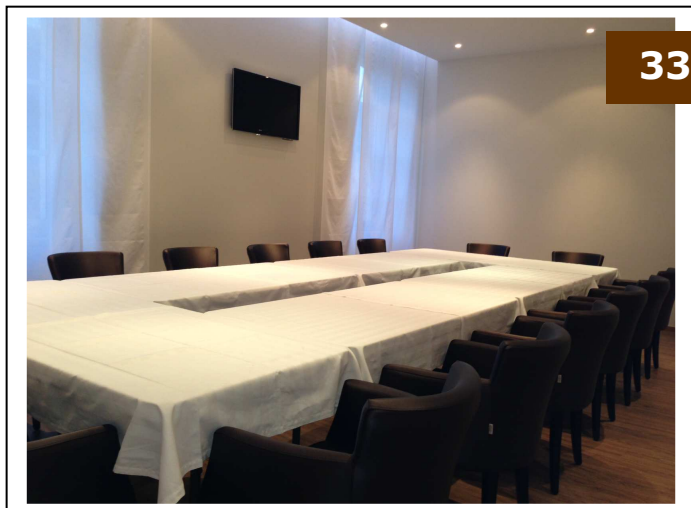

## LOCATION SALLE DE REUNION

**33 m<sup>2</sup>**

Dimensions : L. 7,2 m x l. 4,6 m

Equipements disponibles :

- internet WIFI
- vidéo projecteur
- écran de projection
- chaises
- tables

Equipé des dernières technologies, chaque salle satisfait aux plus hautes exigences et le service est attentif à combler vos moindres besoins !

## LOCATION SALLE DE SEMINAIRE

**75 m<sup>2</sup>**

Dimensions : L. 10,5 m x l. 7,2 m

Equipements disponibles :

- internet WIFI
- vidéo projecteur
- écran de projection
- micro cravate
- micro mobile
- estrade / pupitre
- chaises
- tables